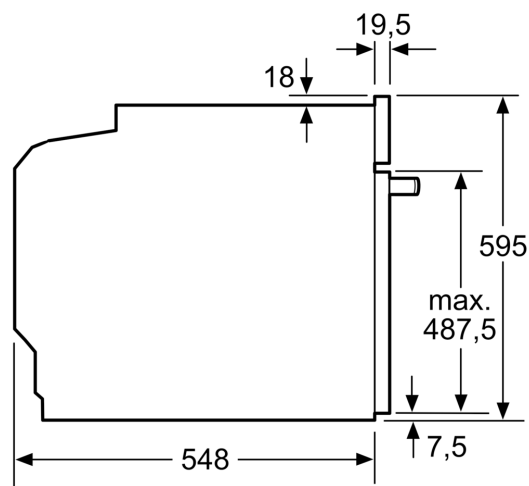

rozмеры v mm