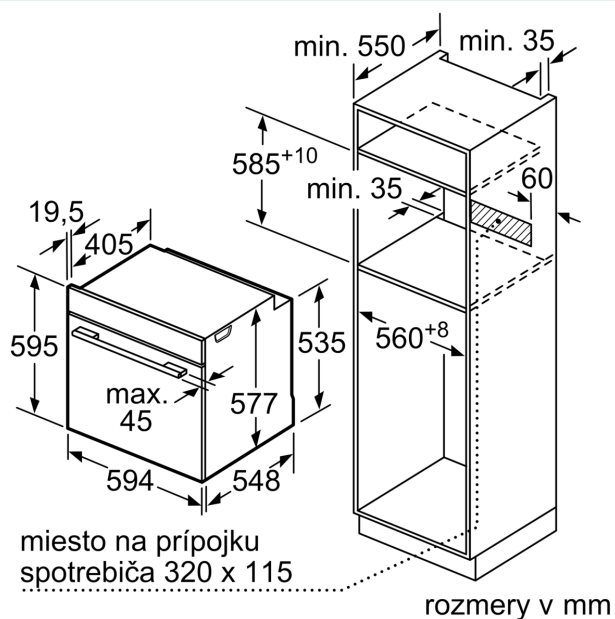

#### Rozmery a technické informácie

- rozmery spotrebica (V x Š x H): 595 mm x 594 mm x 548 mm
- rozmery niky (V x Š x H): 585 mm - 595 mm x 560 mm - 568 mm x 550 mm
- "Rozmery potrebné pre zabudovanie nájdete v inštalačných materiáloch."

## iQ700, Zabudovateľná rúra na pečenie, 60 x 60 cm, Čierna HB778G3B1

### Rozmerové výkresy

Montáž dvoch spotrebičov nad sebou  
Výmena vzduchu

A: Otvor na prívod vzduchu  $\geq 200 \text{ cm}^2$

rozмеры v mm

Pokiaľ je spotrebič zabudovaný pod varným panelom, musí byť dodržaná nasledujúca hrúbka pracovnej dosky (príp. vrátane nosnej konštrukcie).

## Rozmerové výkresy